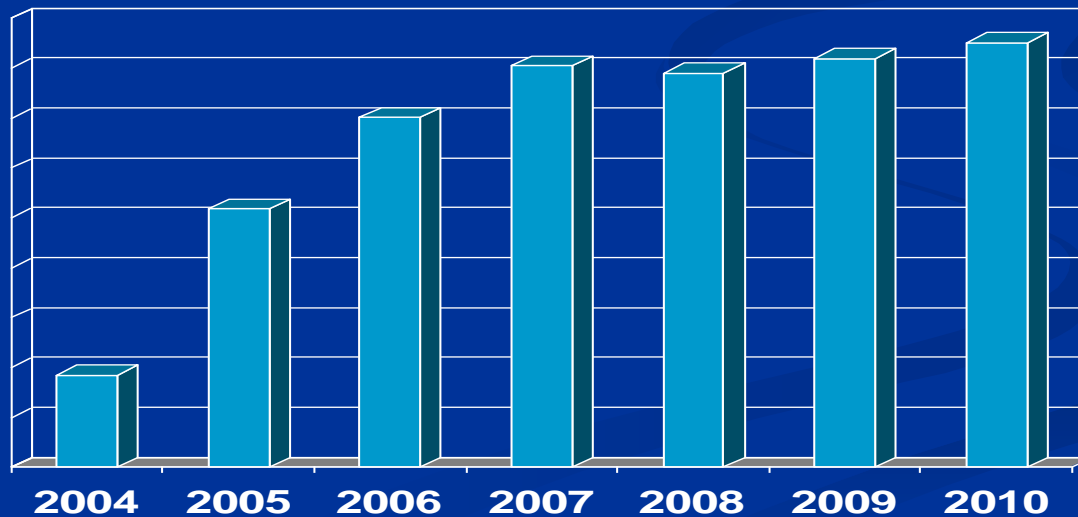

בת מלך

נתונים על פניות לקו הסיוע,

שהיה במקלטים

והמחלקה לסיוע משפטי

פניות לקו הסיוע

2010	2009	2008	2007	2006	2005	2004	
1,700	1,636	1,578	1,609	1,402	1,035	368	סה"כ פניות

מקלטים של בת מלך

2010	2009	2008	2007	2006	2005	קטגוריה
40	43	45	43	40	34	נשים ששהו במקלטים
100	122	134	123	130	97	ילדים ששהו במקלטים
17	0	0	5	7	14	נשים שנדחו מחוסר מקום