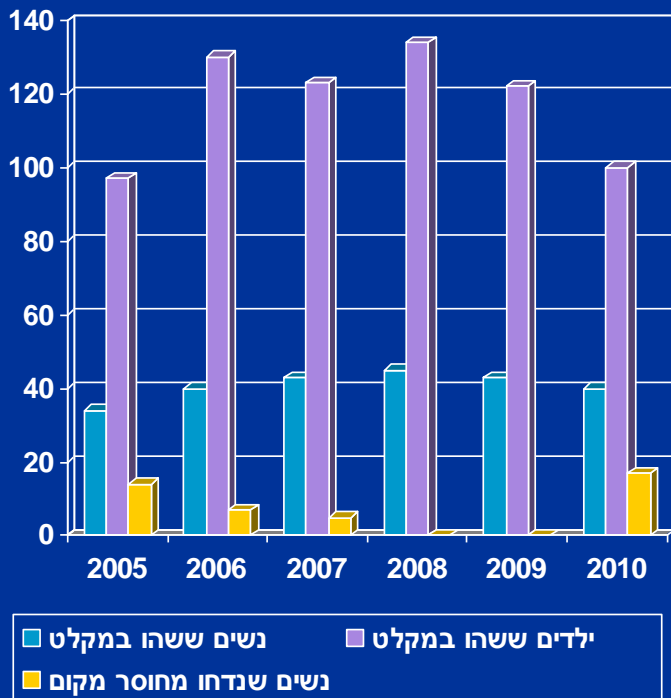

בת מלך

נתונים על פניות לקו הסיוע,

שהיה במקלטים

והמחלקה לסיוע משפטי

פניות לקו הסיוע

2010	2009	2008	2007	2006	2005	2004	
1,700	1,636	1,578	1,609	1,402	1,035	368	סה"כ פניות

מקלטים של בת מלך

2010	2009	2008	2007	2006	2005	קטגוריה
40	43	45	43	40	34	נשים ששהו במקלטים
100	122	134	123	130	97	ילדים ששהו במקלטים
17	0	0	5	7	14	נשים שנדחו מחוסר מקום